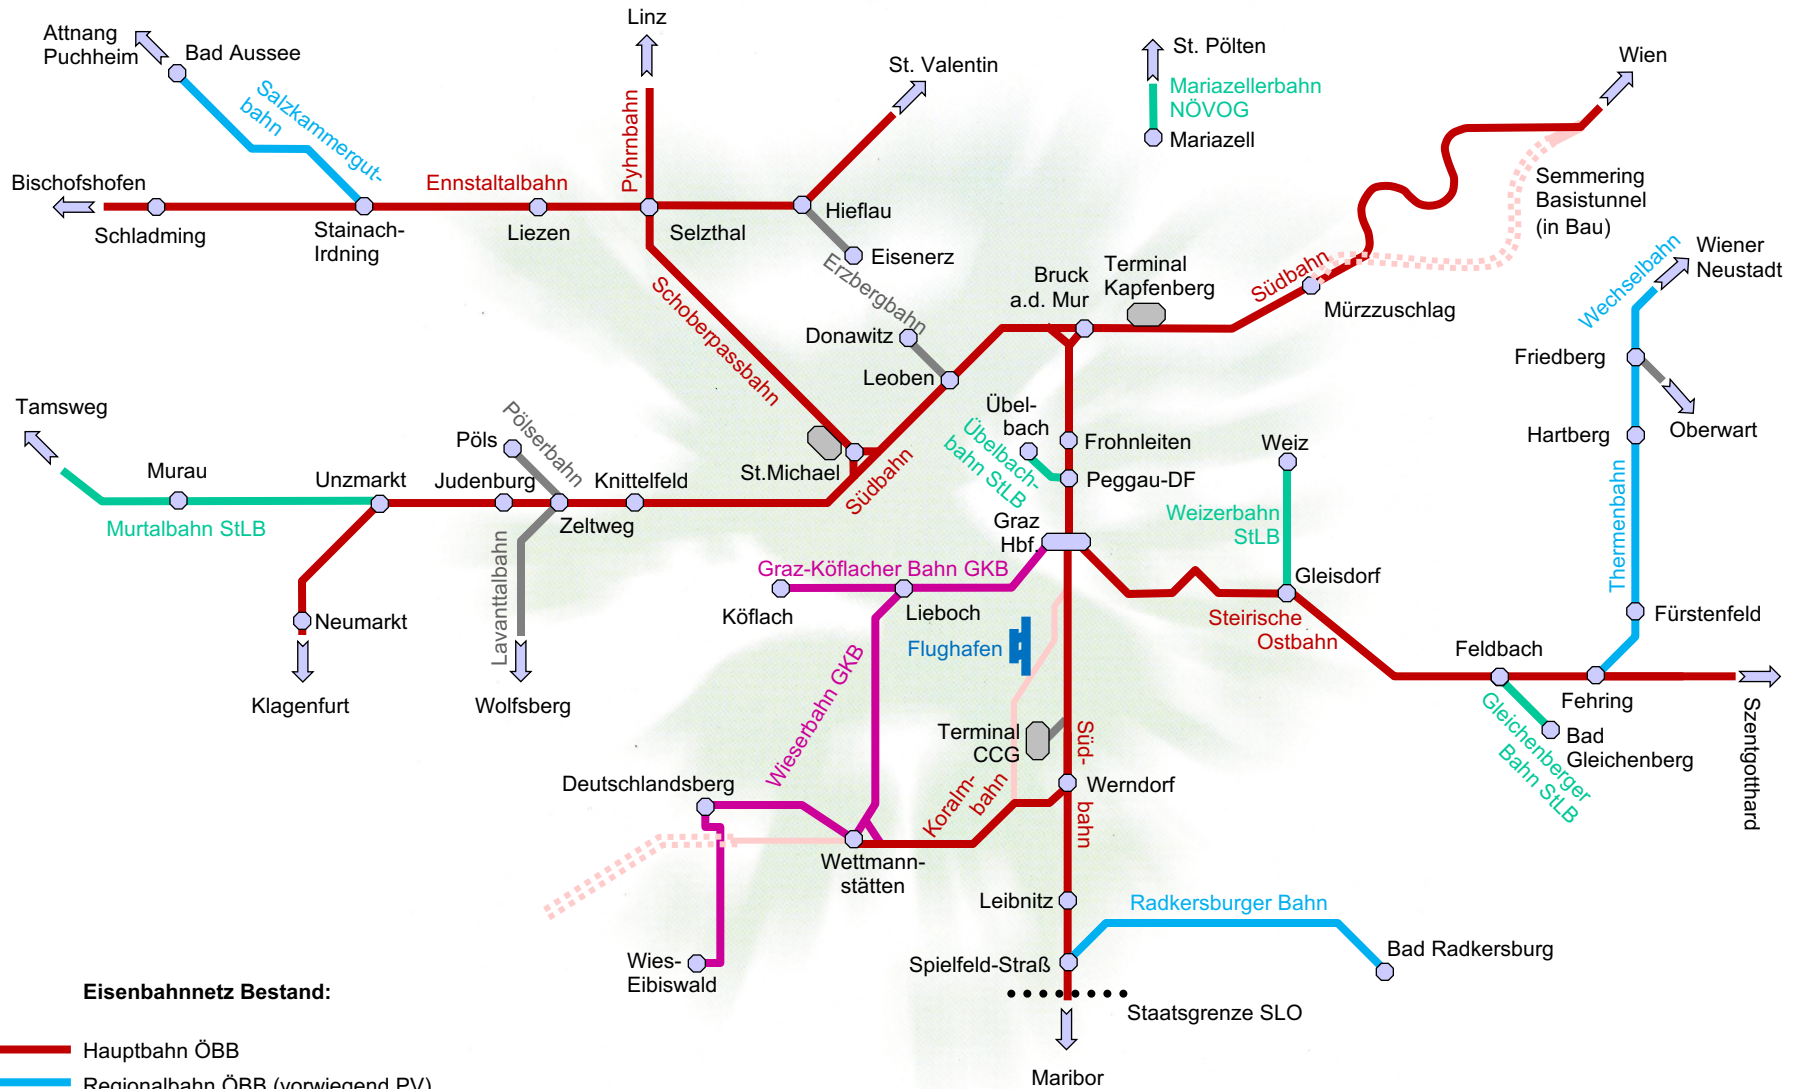

Steirische Schieneninfrastruktur

Streckennetz Bestand 2022

Eisenbahnnetz Bestand:

- Hauptbahn ÖBB
- Regionalbahn ÖBB (vorwiegend PV)
- Privatbahn GKB (vorwiegend PV)
- Privatbahn StLB und NÖVOG (vorwiegend PV)
- Regionalbahnen ÖBB und privat (nur GV)