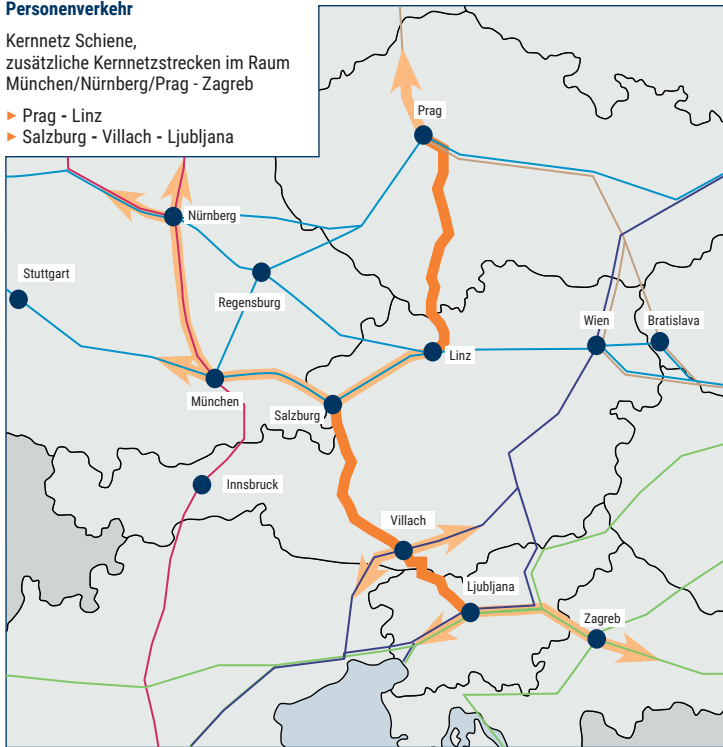

Personenverkehr

Kernnetz Schiene,
zusätzliche Kernnetzstrecken im Raum
München/Nürnberg/Prag - Zagreb

- ▶ Prag - Linz
- ▶ Salzburg - Villach - Ljubljana

Güterverkehr

Kernnetz Schiene
zusätzliche Kernnetzstrecken im Raum
München/Nürnberg/Prag - Zagreb

- ▶ Prag - Linz
- ▶ Wels/Linz - Bruck an der Mur